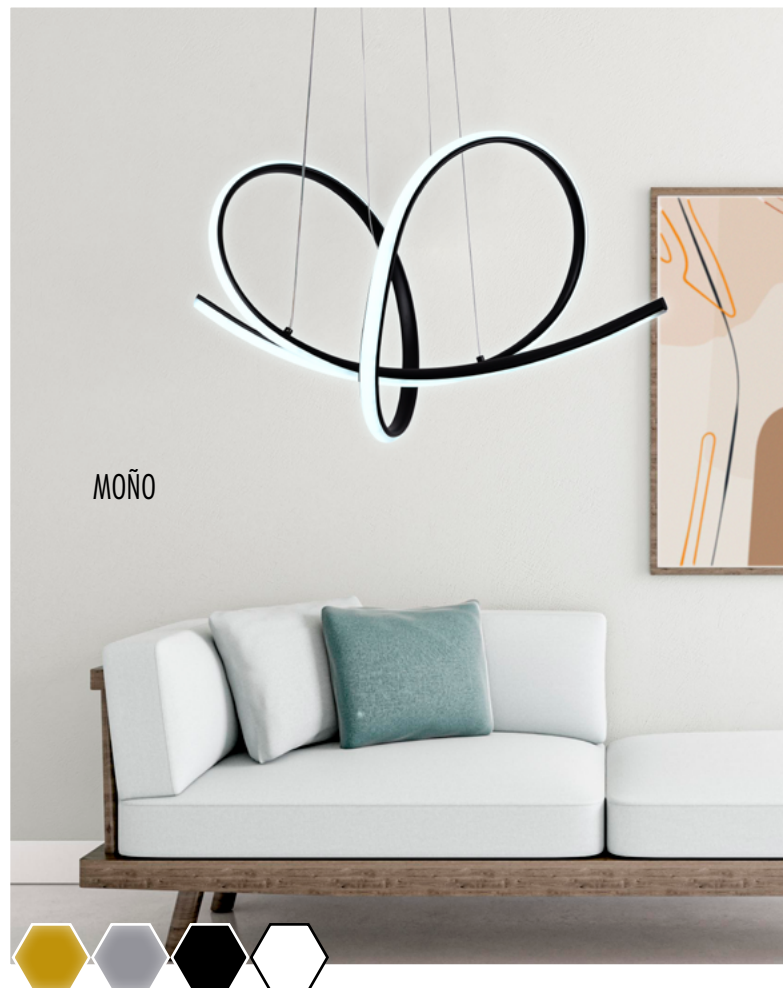

MIRAGE 6124

Temperatura De Color: 3000K,
4500K, 6000K

Voltaje: 85V~265V

Flujo Luminoso: 10600lm

Control Remoto: Si 2.4g

Regulador De Intensidad: Si

Regulador De Temperatura De Color: Si

Materiales: Aluminio + Silica Gel

Tecnología: LED

Acabados: Cromo, Dorado,

Blanco, Negro

Códigos: 6124-CH, 6124-G, 6124-W, 6124-B

Dimensiones: 45 X 45 X 18 CM

Potencia: 106W

App Control: Si

Altura Regulable: 1.2 Mts de Cable

MOÑO 6118

Temperatura De Color: 3000K,
4500K, 6000K

Voltaje: 85V~265V

Flujo Luminoso: 9600lm

Control Remoto: Si 2.4g

Regulador De Intensidad: Si

Regulador De Temperatura De Color: Si

Materiales: Aluminio + Silica Gel

Tecnología: LED

Acabados: Cromo, Dorado, Blanco,

Negro

Códigos: 6118-CH, 6118-G, 6118-W, 6118-B

Dimensiones: 55 X 23 X 23 CM

Potencia: 96W

App Control: Si

Altura Ajustable: 1.2 Mts De Cable