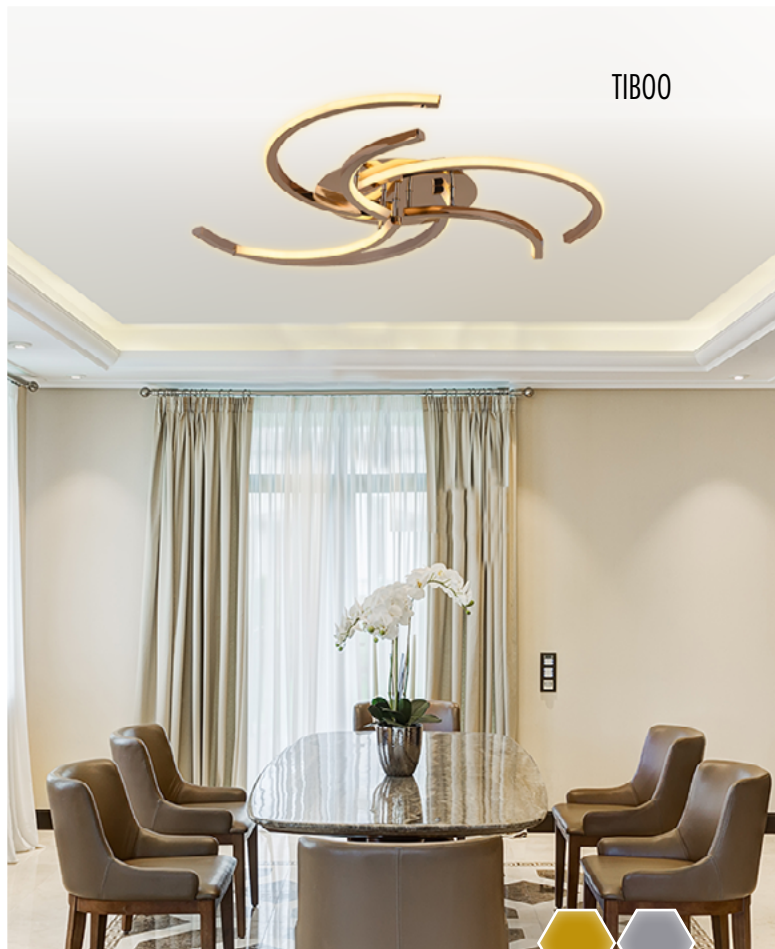

Materiales: Aluminio + Silica Gel

Tecnología: LED

Acabados: Dorado, Cromo

Códigos: 6696-3+3-G, 6696-3+3-CH

Dimensiones: ø48 Cm

Potencia: 36W

App Control: Si

Altura Regulable: No