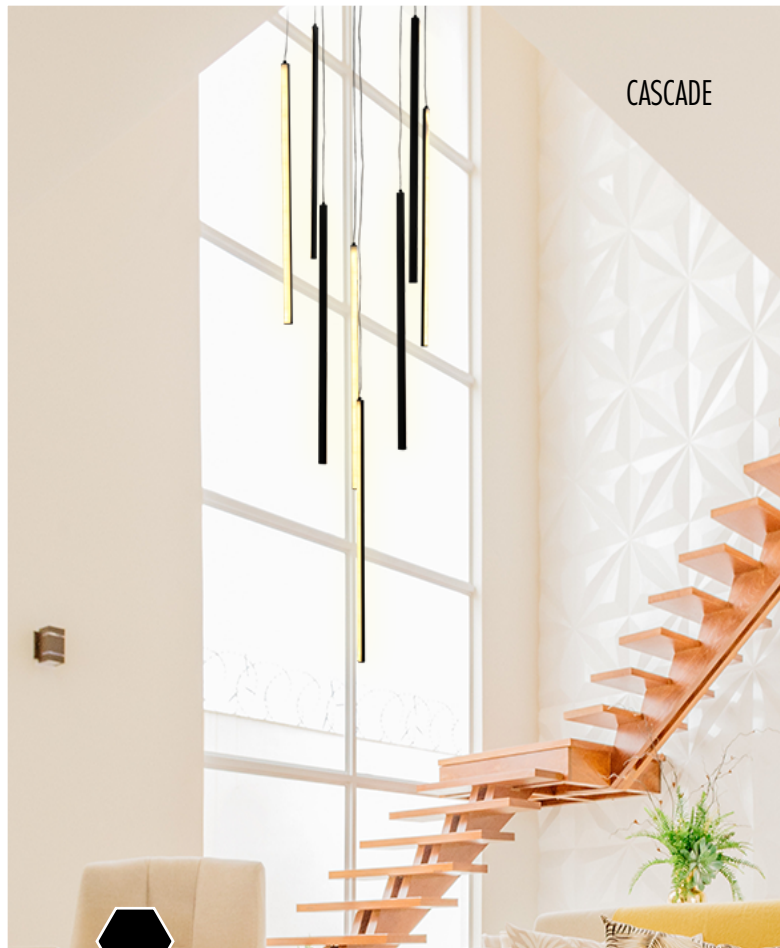

Regulador De Temperatura De Color: Si

Materiales: Aluminio + Silica Gel

Tecnología: LED

Acabados: Negro, Cromo, Dorado

Dimensiones: Base: ø80 Cm. 2 X 60 + 3 X 50 + 5 X 30 Cm.

Potencia: 298W

App Control: Si

Altura Regulable: 6 Mts de Cable