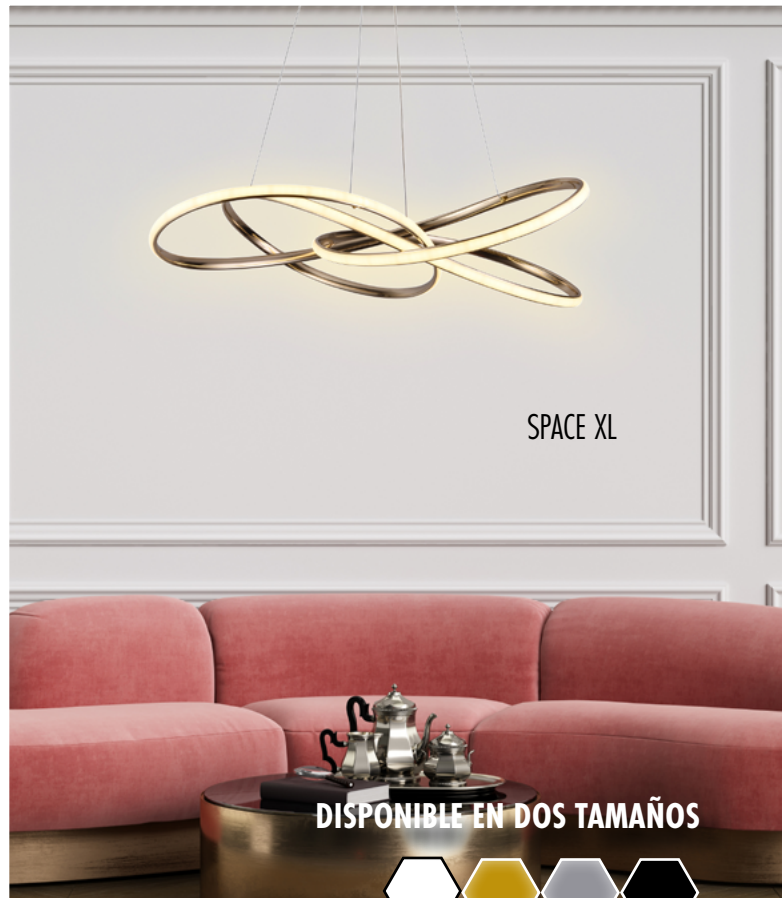

SPACE XL

DISPONIBLE EN DOS TAMAÑOS

SPACE / XL 6141

Temperatura De Color: 3000K, 4500K, 6000K

Voltaje: 85V~265V

Flujo Luminoso: 9000lm / 17000lm

Regulador De Intensidad: Si

Regulador De Temperatura De Color: Si

Materiales: Aluminio + Silica Gel

Tecnología: LED

Acabados: Cromo, Dorado, Blanco, Negro

Códigos 6141-CH, 6141-G, 6141-W, 6141-B

Códigos 6141-B-800mm, 6141-CH-800mm,

6141-G-800mm, 6141-W-800mm

Dimensiones: 49 X 49 X 16 CM / ø80 Cm

Potencia: 90W / 170W

App Control: Si

Alt Ajust Cable 1.20 Mts / 2 Mts