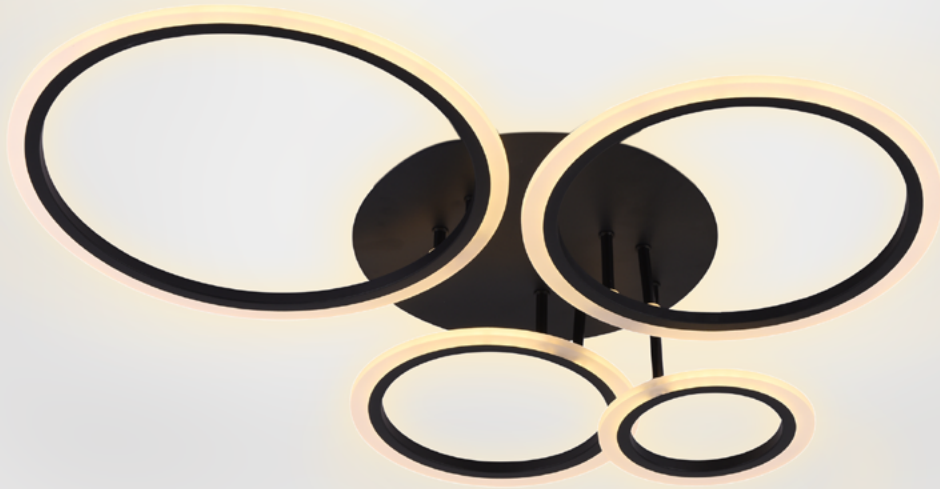

DEW 6803-4

Temperatura De Color: 3000K, 4500K, 6000K

Voltaje: 85V~265V

Flujo Luminoso: 6200lm

Control Remoto: Si 2.4g

Regulador De Intensidad: Si

Regulador De Temperatura De Color: Si

Materiales: Acrílico + Hierro

Tecnología: LED

Acabados: Negro

Códigos: 6803-4

Dimensiones: 81 X 70 X 15 Cm

Potencia: 62W

App Control: Si

Altura Regulable: No