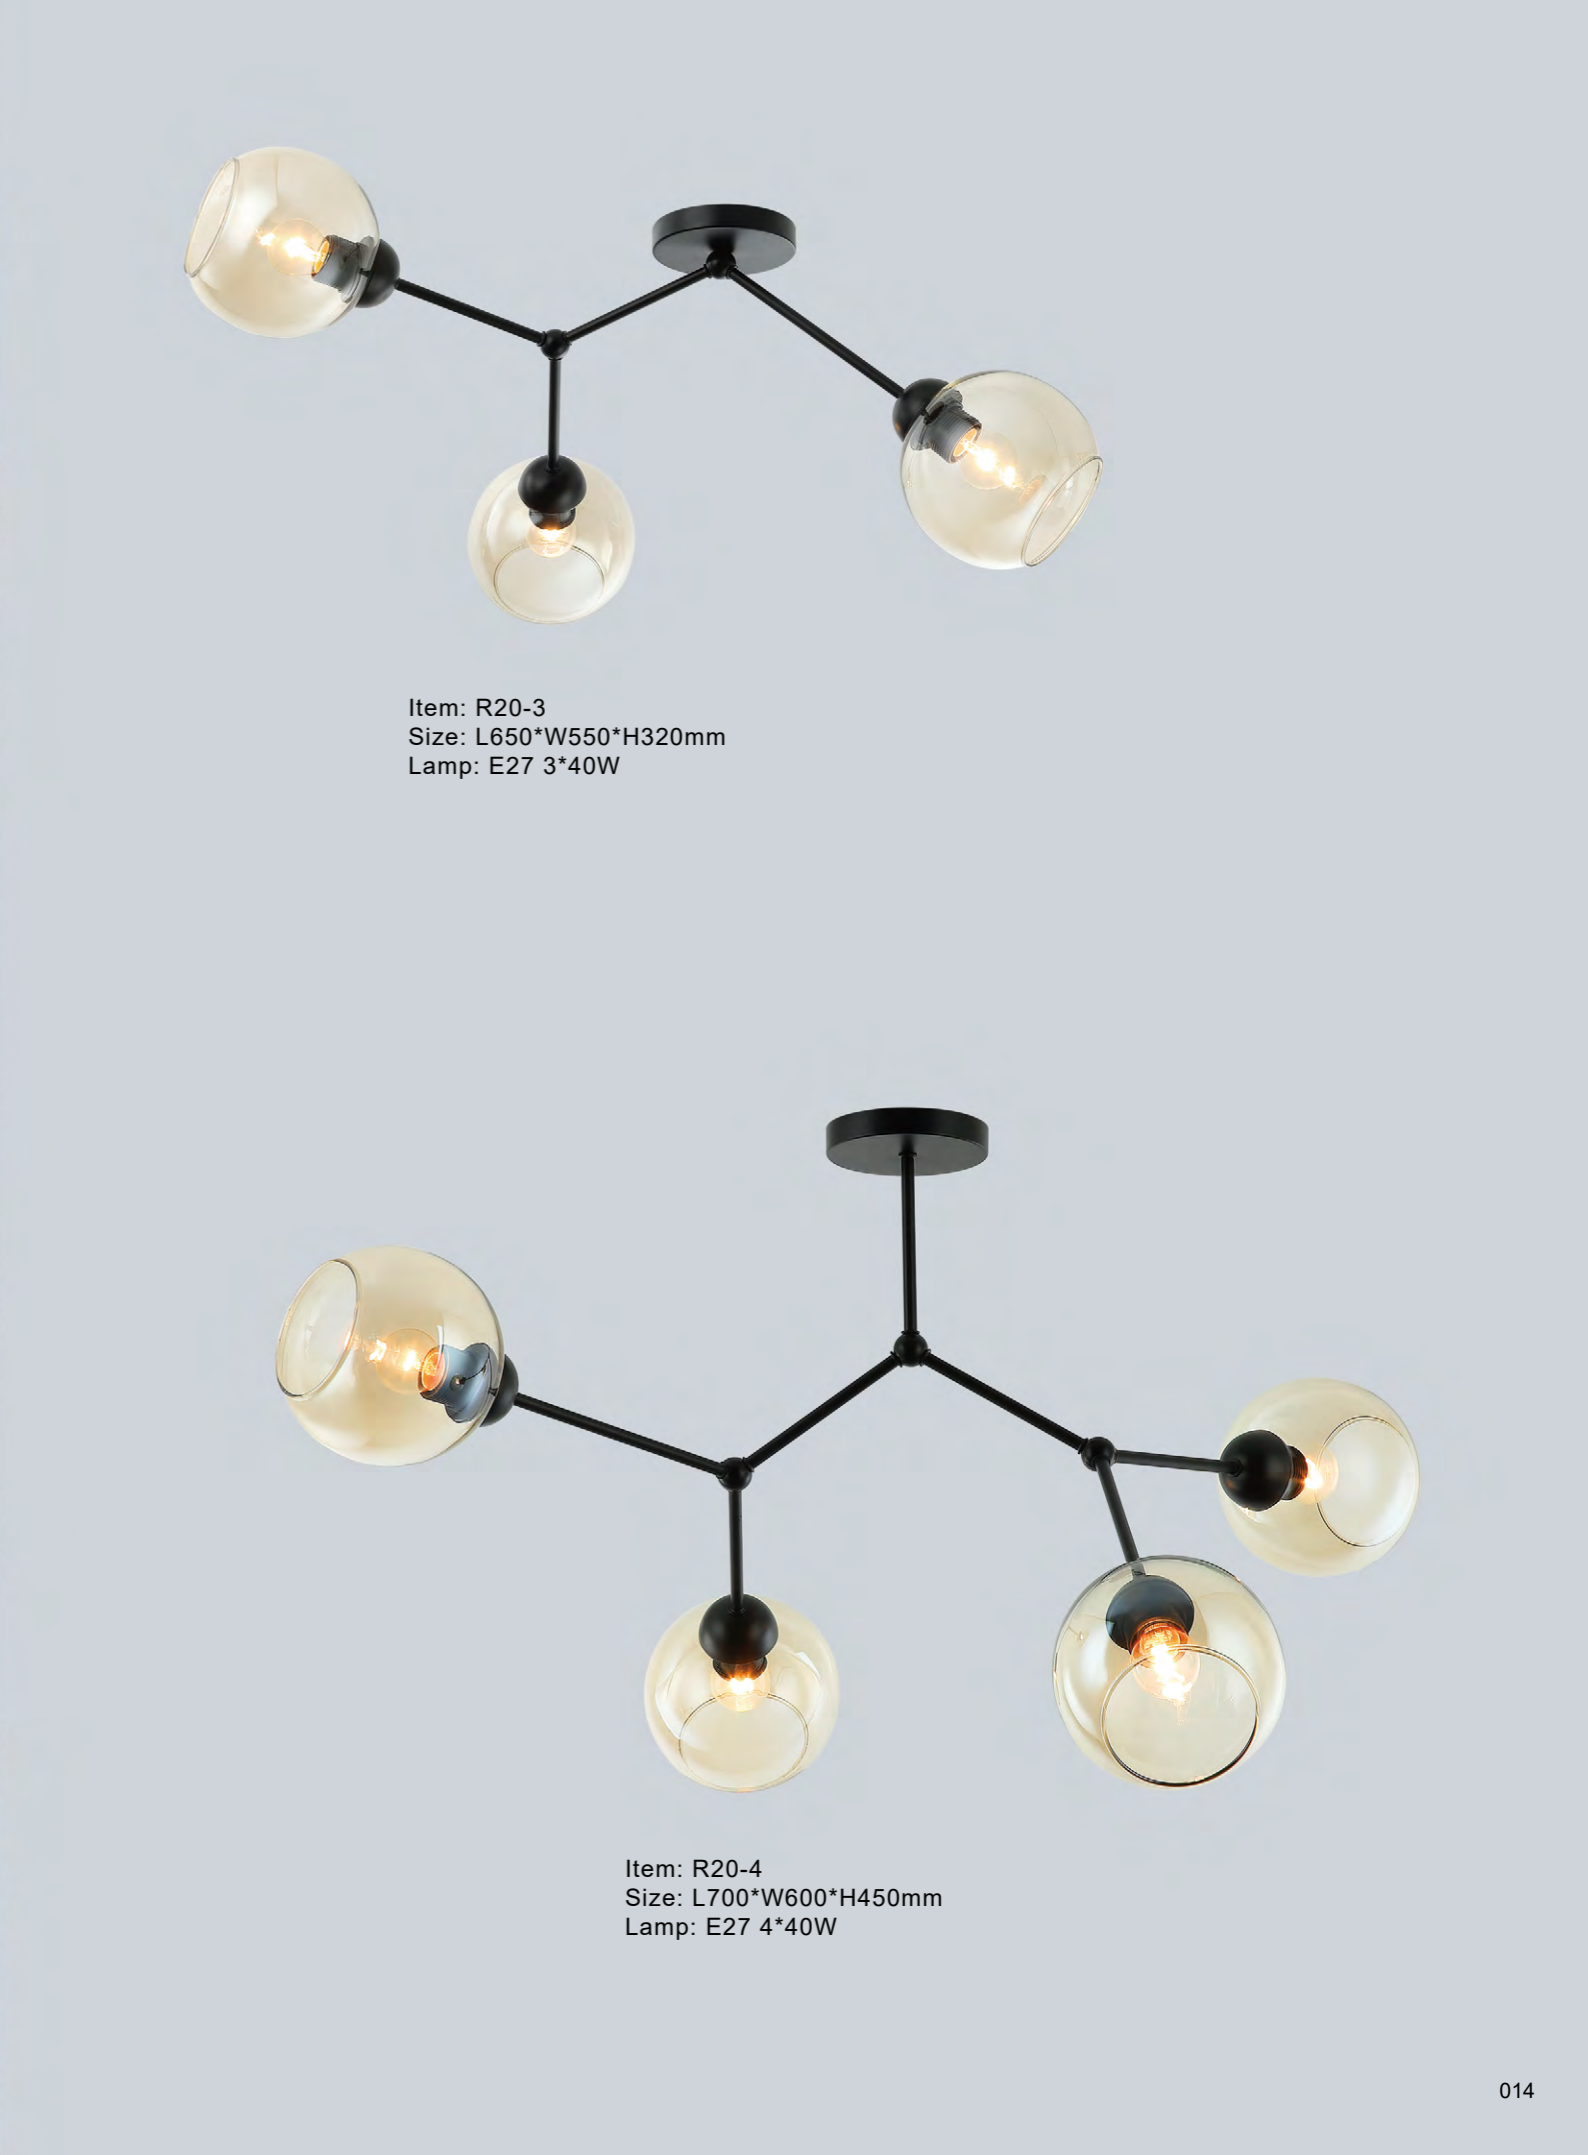

Item: R21-6
Size: L800*W150*H1000mm
Lamp: E27 5*40W

Item: R21-3
Size: Ø320*H1000mm
Lamp: E27 3*40W

Item: R21-1
Size: Ø150*H1000mm
Lamp: E27 40W

Item: R21-A
Size: L200*W150*H240mm
Lamp: E27 40W

Item: R20-6
Size: L1100*W650*H500mm
Lamp: E27 6*40W