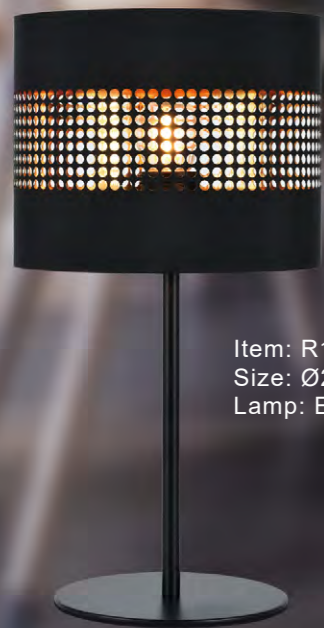

Item: R15-4
Size: L950mm
Lamp: E27 4*40W

Item: R15-P
Size: Ø400*H1460mm
Lamp: E27 40W

Item: R15-A
Size: Ø200*H280mm
Lamp: E27 40W

Item: R15-B
Size: Ø250*H500mm
Lamp: E27 40W

Item: R15-20
Size: Ø200*H170mm
Lamp: E27 40W

Item: R16-30
Size: Ø300*H165mm
Lamp: E27 3*40W

Item: R16-40
Size: Ø400*H165mm
Lamp: E27 3*40W

Item: R15-30
Size: Ø300*H210mm
Lamp: E27 3*40W

Item: R15-40
Size: Ø400*H260mm
Lamp: E27 3*40W

Item: R17-4
Size: L950mm
Lamp: E27 4*40W

Item: R17-20
Size: Ø200*H170mm
Lamp: E27 40W

Item: R17-A
Size: Ø200H280mm
Lamp: E27 40W

Item: R17-B
Size: D250*H500mm
Lamp: E27 40W

Item: R19-3
Size: L800mm
Lamp: E27 3*40W

Item: R18-A
Size: L250*H280mm
Lamp: E27 3*40W

Item: R18-4
Size: L950mm
Lamp: E27 4*40W

Item: R18-B
Size: Ø200*H380mm
Lamp: E27 40W

Item: R19-1
Size: Ø200*H300mm
Lamp: E27 40W

Item: R18-20
Size: Ø200*H160mm
Lamp: E27 40W

Item: R18-40
Size: Ø400*H250mm
Lamp: E27 40W