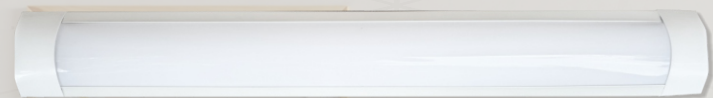

- Luz brillante.
- Fáciles de instalar.
- Uso interior.
- Diseños ultradelgados.

Totalmente Ajustables

DISPONIBLES EN:  LUZ CÁLIDA  LUZ FRÍA

LÁMPARA REGLETA CIRCULAR SOBREPONER

.60 y 1.20 mts.

18w

LLRA618/3000