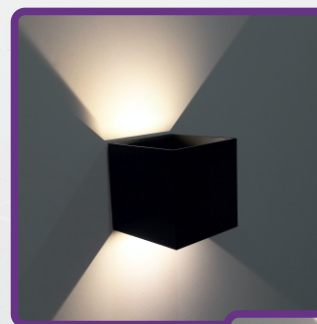

ARBOTANTES

LLE641N/3000

LUZ LED DE 6 W
Especificaciones eléctricas:
85-240V 50-60 Hz 6 W 0.090 A
Consumo de energía: 7.22 Wh
Color: Negro Luz: Cálida
Diámetro: 108 mm,
Ancho: 80 mm

LLE642N/3000

LUZ LED DE 6 W
Especificaciones eléctricas:
85-240V 50-60 Hz 6 W 0.089 A
Consumo de energía: 7.2 Wh
Color: Negro Luz: Cálida
Largo: 108 mm, Alto: 108 mm,
Ancho: 80 mm

LLE404N/3000

LUZ LED DE 4 W
Especificaciones eléctricas:
85-240V 50-60 Hz 4 W 0.067 A
Consumo de energía: 4.82 Wh
Color: Negro Luz: Cálida
Largo: 115 mm, Alto: 90 mm,
Ancho: 28 mm

LLE805N/3000

LUZ LED DE 8 W
Especificaciones eléctricas:
85-240V 50-60 Hz 8 W 0.123 A
Consumo de energía: 9.25 Wh
Color: Negro Luz: Cálida
Largo: 175 mm, Alto: 90 mm,
Ancho: 28 mm

LLE1016N/3000

LUZ LED DE 10 W
Especificaciones eléctricas:
85-240V 50-60 Hz 10 W 0.149 A
Consumo de energía: 11.51 Wh
Color: Negro Luz: Cálida
Largo: 140 mm, Alto: 140 mm,
Ancho: 126 mm

LLE628N/3000

LUZ LED DE 6 W
Especificaciones eléctricas:
85-240V 50-60 Hz 6 W 0.092 A
Consumo de energía: 7.36 Wh
Color: Negro Luz: Cálida
Largo: 100 mm, Alto: 100 mm,
Ancho: 100 mm

LLE637N/3000

LUZ LED DE 6 W
Especificaciones eléctricas:
85-240V 50-60 Hz 10 W 0.086 A
Consumo de energía: 6.91 Wh
Color: Negro Luz: Cálida
Largo: 168 mm, Alto: 78 mm,
Ancho: 45 mm

LLE1019N/3000

LUZ LED DE 10 W
Especificaciones eléctricas:
85-240V 50-60 Hz 10 W 0.145 A
Consumo de energía: 11.39 Wh
Color: Negro Luz: Cálida
Largo: 160 mm, Alto: 160 mm,
Ancho: 100 mm

LLE1003N/3000

LUZ LED DE 10 W
Especificaciones eléctricas:
85-240V 50-60 Hz 10 W 0.149 A
Consumo de energía: 11.51 Wh
Color: Negro Luz: Cálida
Largo: 68 mm, Alto: 160 mm,
Ancho: 80 mm

LLE1002N/3000

LUZ LED DE 10 W
Especificaciones eléctricas:
85-240V 50-60 Hz 10 W 0.149 A
Consumo de energía: 11.51 Wh
Color: Negro Luz: Cálida
Largo: 68 mm, Alto: 160 mm,
Ancho: 80 mm