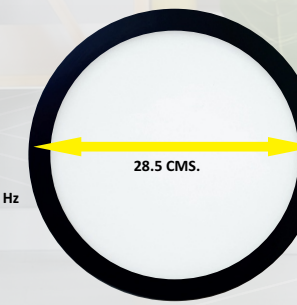

LLSP24N/6500

POTENCIA: 24 W
LUZ FRÍA
LÚMENES: 2160 lm
DATOS ELÉCTRICOS: 85-265 V ~ 50-60 Hz
AMPERES: 260-280 mA
DIÁMETRO: 28.5 CMS.