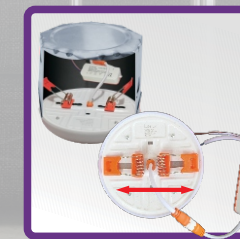

- Luz brillante.
- Fáciles de instalar.
- Uso interior.
- Diseños ultradelgados.

Totalmente Ajustables

DISPONIBLES EN:  LUZ CÁLIDA  LUZ FRÍA

LÁMPARA REGLETA CIRCULAR SOBREPONER

.60 y 1.20 mts.

18w

LLRA618/3000