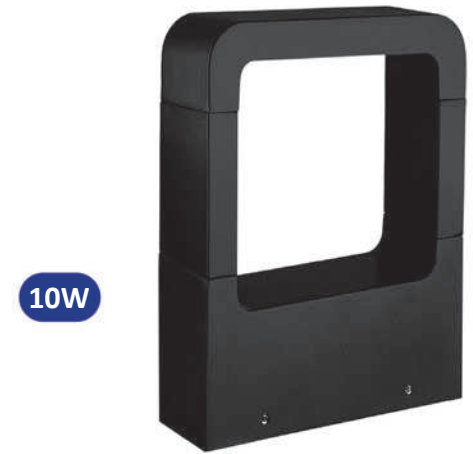

ADE-308

850LM | 3000K | 163 x 600 x 57 mm | 120°

Aluminio, 90-260V~50/60Hz IP54

Luminaria LED | **PARED**

*Luminaria Cilíndrico de PARED

ADE-016 **W** **Max. 40W** **85 x 255 x 135 mm**

- 90-260V~50/60Hz
- IP54 Exterior
- Acero Inox. + PC
- 360°

*No incluye lámpara

10W

Luminaria LED Curvo de PARED

ADE-010 900LM 6500K 80x240x16 mm

ADE-011 850LM 3000K 80x240x16 mm

- 90-260V~50/60Hz
- IP54 Exterior
- Aluminio + PC
- 120°

10W

Luminaria LED Tubular de PARED