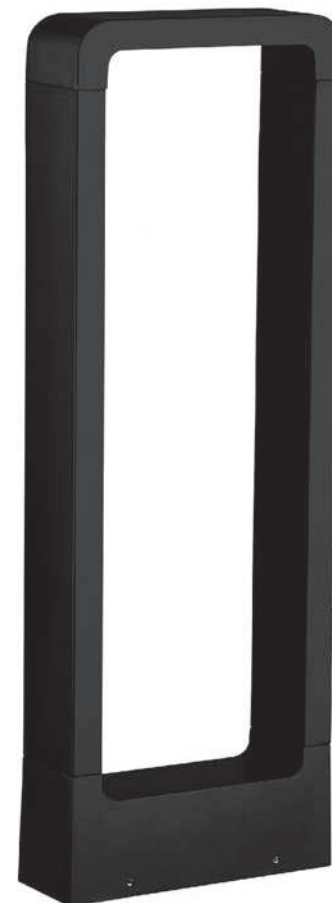

Luminaria LED Tubular MINI POSTE

ADE-307

900LM | 6500K | 163 x 600 x 57 mm | 120°

ADE-308

850LM | 3000K | 163 x 600 x 57 mm | 120°

Aluminio, 90-260V~50/60Hz IP54