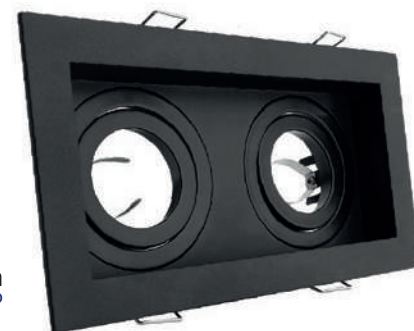

Empotrable Dirigible Cuadrado Sencillo

ADE-108

W
Max.50W

100x100x40 mm

♦
Metal

90-260V~50/60Hz IP20 Interior

2x
BASE
GU10

Ø
175x92mm
EMPOTRAMIENTO