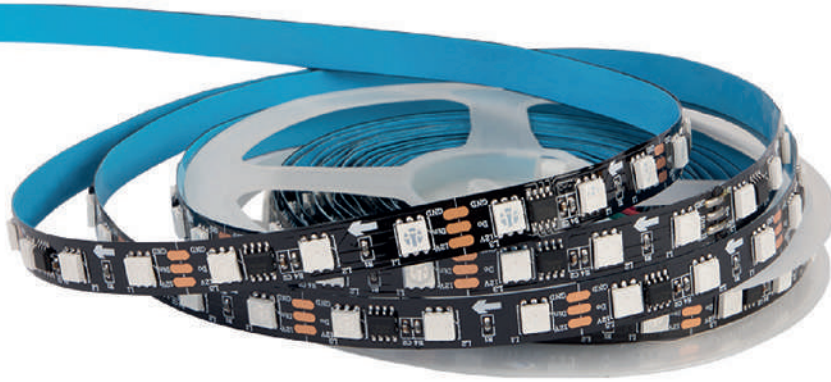

TIRA LED PIXEL

Corte cada 5cm o cada 3 LEDs

72W

TIRA LED PIXEL RGB Multicolor

WTI-026 3500LM RGB 5000 x 6 x 12 mm 120°

PCB Negro IP20 Interior 12V $\equiv$

ATENUABLE **12V**