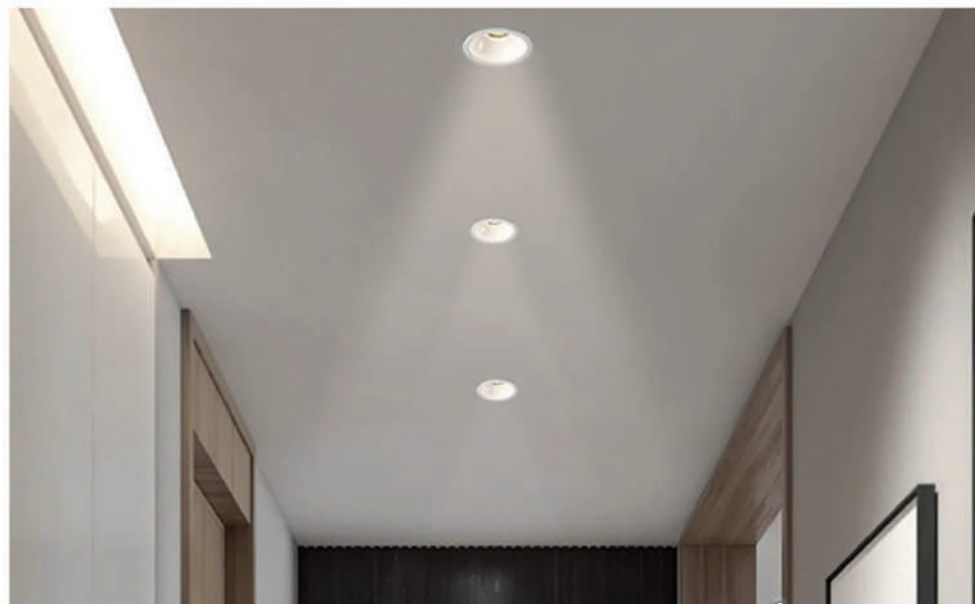

Lámpara LED ST64 Filamento *Ambar*

Lámpara LED G45 Filamento *Ambar*

Lámparas LED | **SPOT**

-  Plástico + Policarbonato
-  IP20 (Interiores)
-  40° Apertura
-  LED SMD 2835 Panasonic

Lámpara LED Spot MR-16