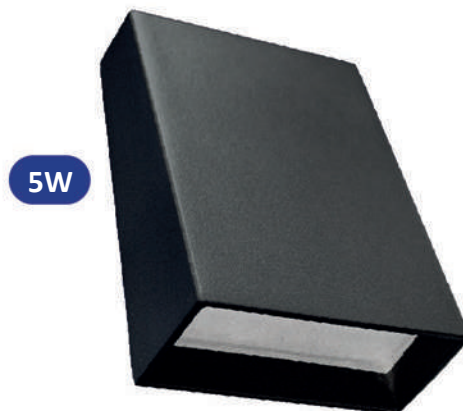

DECORATIVOS DE PARED | LED

ILUMINACIÓN

Luminaria Pared Prisma Disparo Sencillo