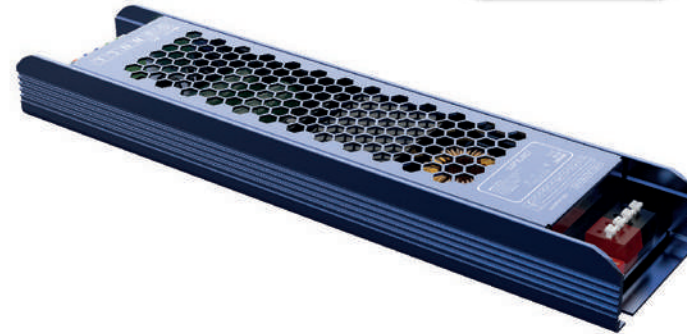

Fuente de Poder CD 24V a 12.5A

WEL-013

90-260V~50/60Hz

24V==

IP20 Interior

NUEVO

200W

12V