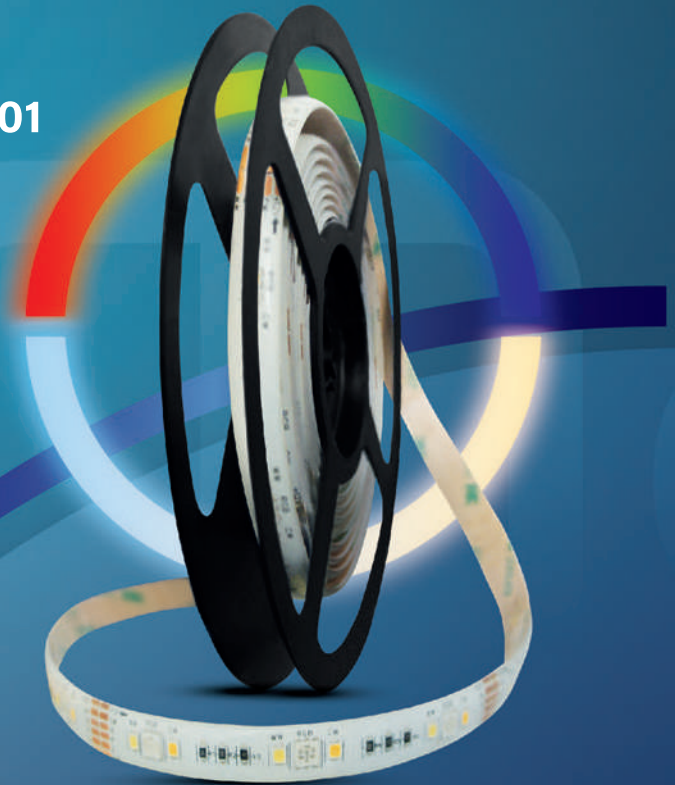

24 WATTS

MÁX. 1300 LÚMENES

120° OMNIDIRECCIONAL

PROTECCIÓN IP65 EXTERIOR

*Incluye 1 controlador y 1 driver.

TIRA LED SMART RGB CW COLORES Y BLANCOS DINAMICOS WIFI BLUETOOTH C/DRIVER 100-240V~50/60Hz CUBIERTA SILICÓN 5MTS