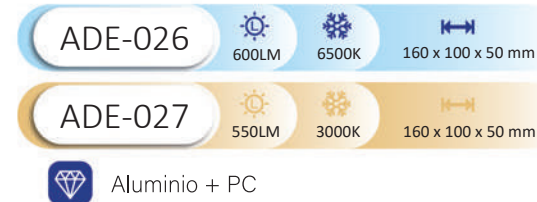

DECORATIVOS DE PARED | LED

ILUMINACIÓN

Luminaria Pared Prisma Disparo Sencillo

Luminaria Pared Prisma Disparo Sencillo

Luminaria LED de Pared Barra Lineal

NUEVO

10W

90°
ÁNGULOS
AJUSTABLES
MANUALES