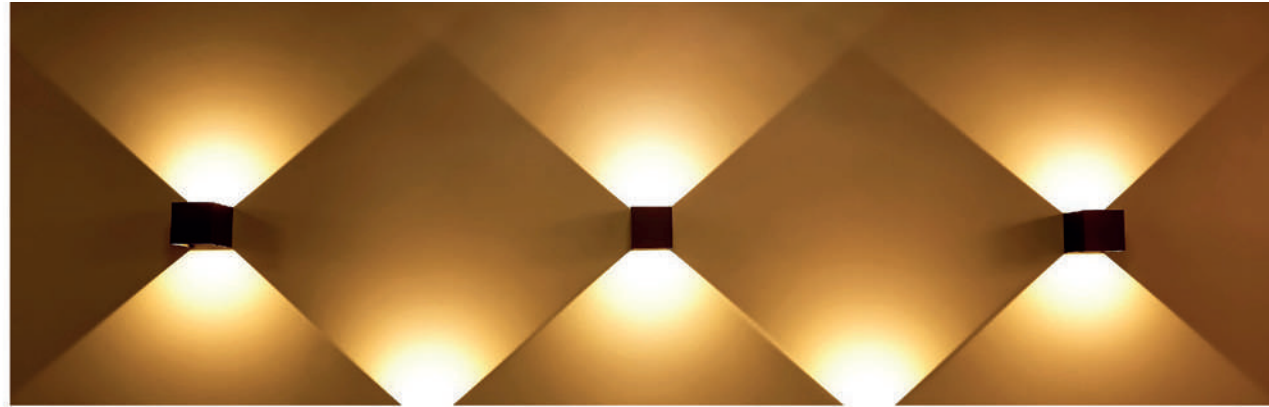

ADE-019

W Max.50W

64 x 182 x 113 mm

90°x90°

 Aluminio + Vidrio

Luminaria LED | PARED

 90-260V~50/60Hz

 IP54 Exterior