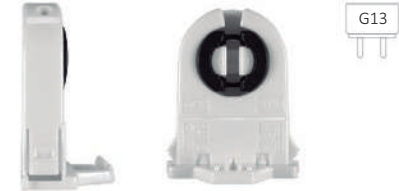

Conector Base G13 para tubo T8