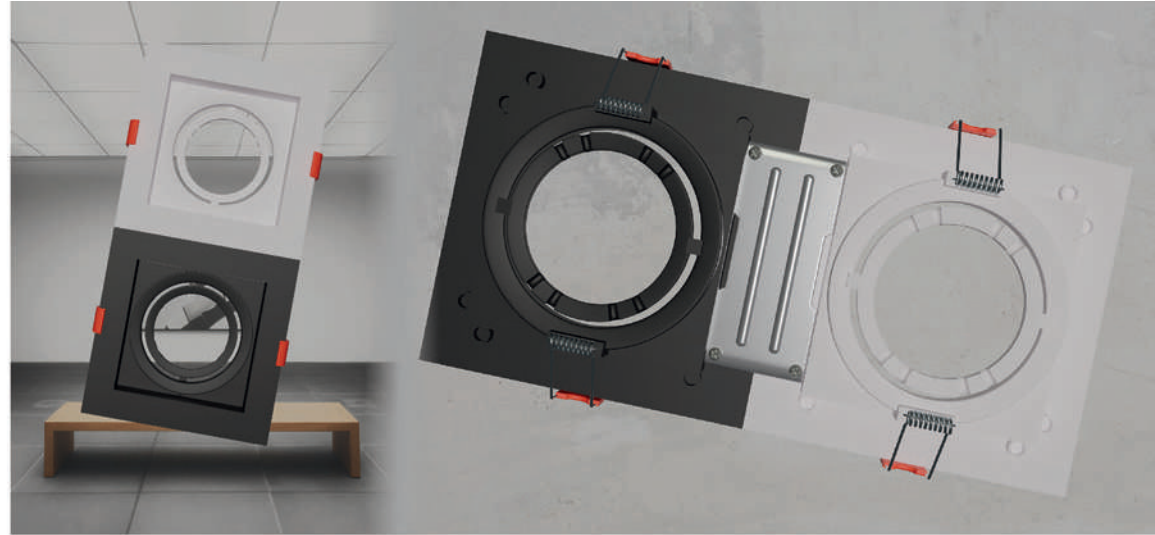

*Imagen referente a la forma en que se pueden unir uno o más entre sí.

 2x
BASE
GU10

 9.5x9.5cm
EMPOTRAMIENTO

 2x
BASE
GU10

 9.5x9.5cm
EMPOTRAMIENTO

NUEVO

Empotrable Dirigible para Spot

WDE-101