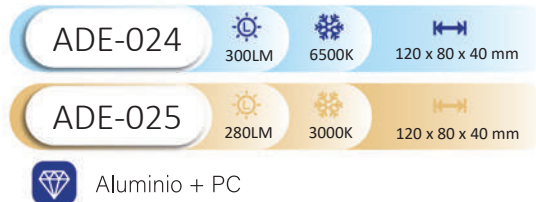

Luminaria Pared Prisma Disparo Sencillo