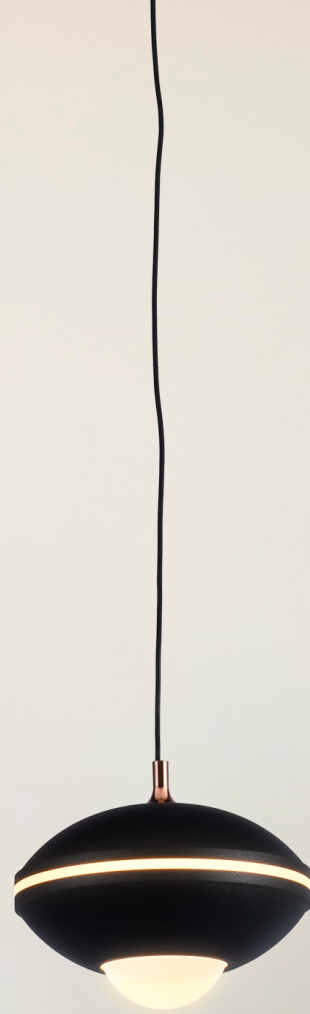

www.luxicalighting.com.mx

Boulevard Benito Juárez 65, Bodega 10, Colonia San Mateo Cuatepec,
C.P. 54900, Tultitlán, Estado de México.