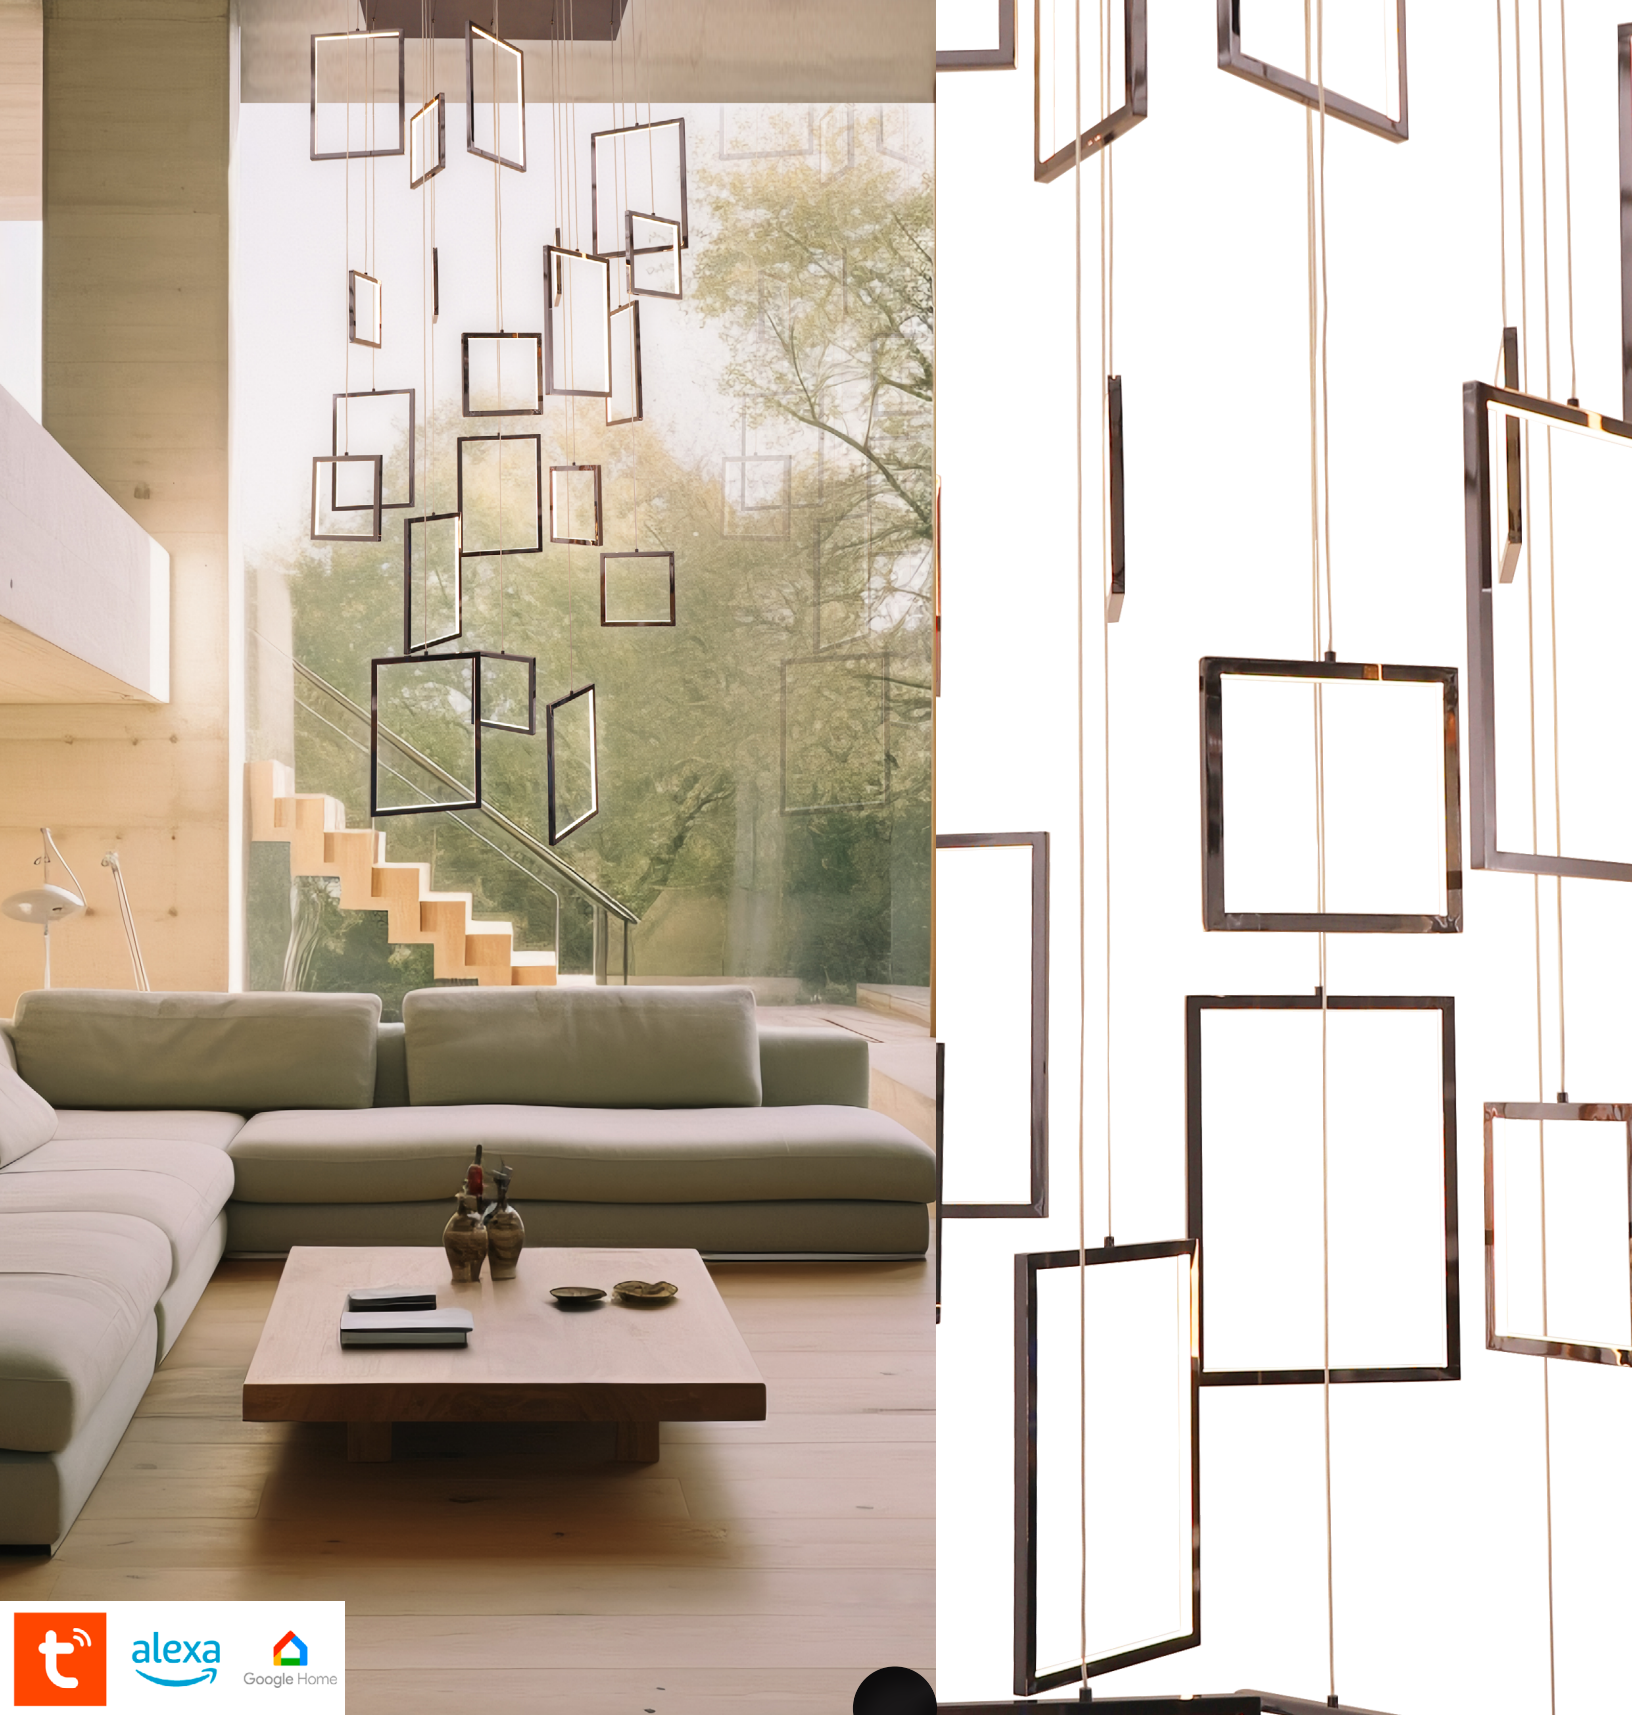

Tecnología: LED  
Acabados: Negro  
Códigos: FREEDOM-  
DEW-AD20W-B  
Dimensiones: ø150 Cm, 15  
Luces De 1.5 Mts  
Potencia: 150W  
App Control: Si, Tuya Smart App  
Altura Regulable: 6 Mts de Cable

Temperatura De Color:  
3000K, 4500K, 6000K  
Voltaje: 85V~265V  
Flujo Luminoso: 4600lm  
Control Remoto: Si  
Regulador De Intensidad: Si  
Regulador De Temperatura  
De Color: Si  
Materiales: Aluminio, Hierro y Silica

Tecnología: LED  
Acabados: Negro  
Códigos: GIO-  
DEW40OR3-B.  
Dimensiones: 80+ 60+ 40 Cm  
Potencia: 115W  
App Control: Si, Tuya Smart App  
Altura Regulable: 3 Mts de  
Cable

**GIO 40OR3**

Tecnología: LED  
Acabados: Oro Rosado, Negro  
Códigos: HUGO-  
DEWNC3K-RS, HU-  
GO-DEWNC3K-B.  
Dimensiones: 80+ 60+ 40 Cm  
Potencia: 115W  
App Control: Si, Tuya Smart App  
Altura Regulable: 3 Mts de Cable