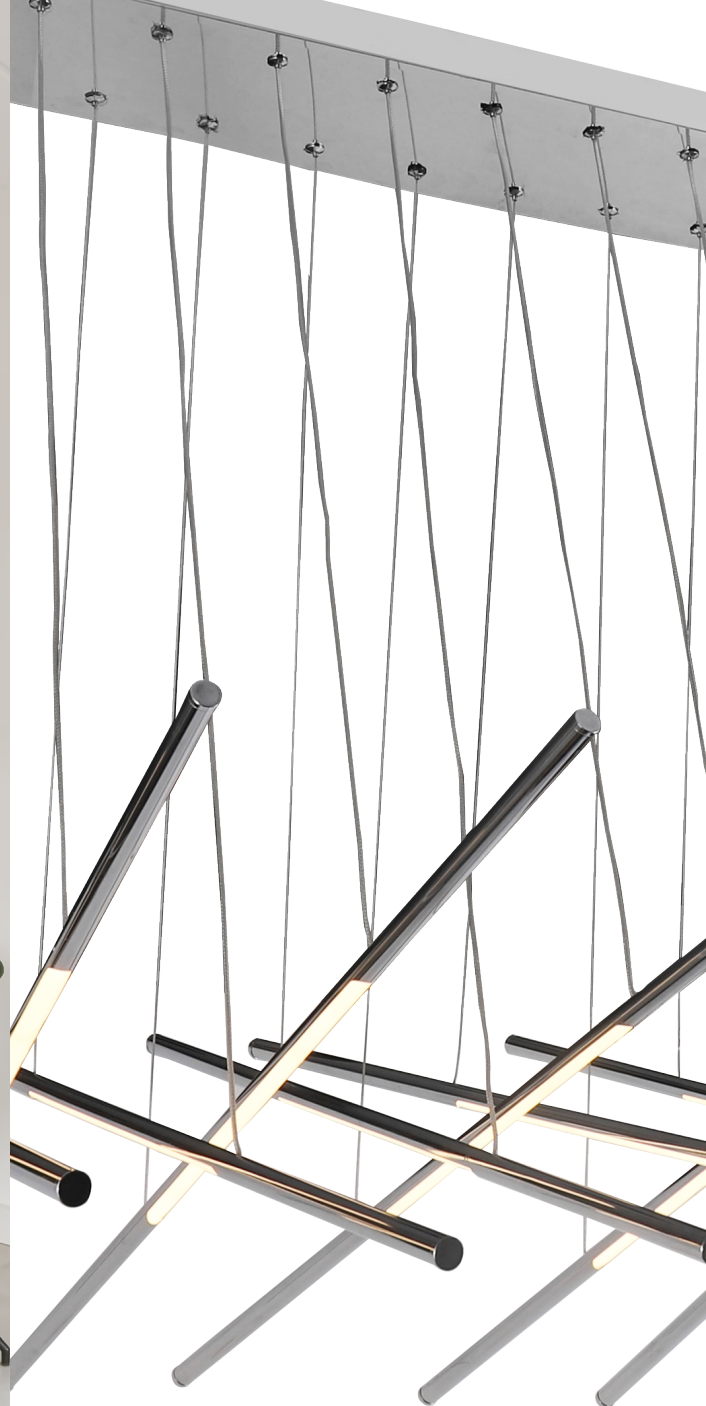

Temperatura De Color:
3000K, 4500K, 6000K
Voltaje: 85V~265V
Flujo Luminoso: 4500lm
Control Remoto: Si
Regulador De Intensidad: Si
Regulador De Temperatura De Color: Si
Materiales: Hierro, Acero
Inoxidable y Silica

Tecnología: LED
Acabados: Cromo
Códigos: ODYSSEY-DEW-
0165-CH
Dimensiones: 150 Cm X 80 CM
Potencia: 100W
App Control: Si, Tuya Smart App
Altura Regulable: 3 Mts de
Cable

ODYSSEY 0165