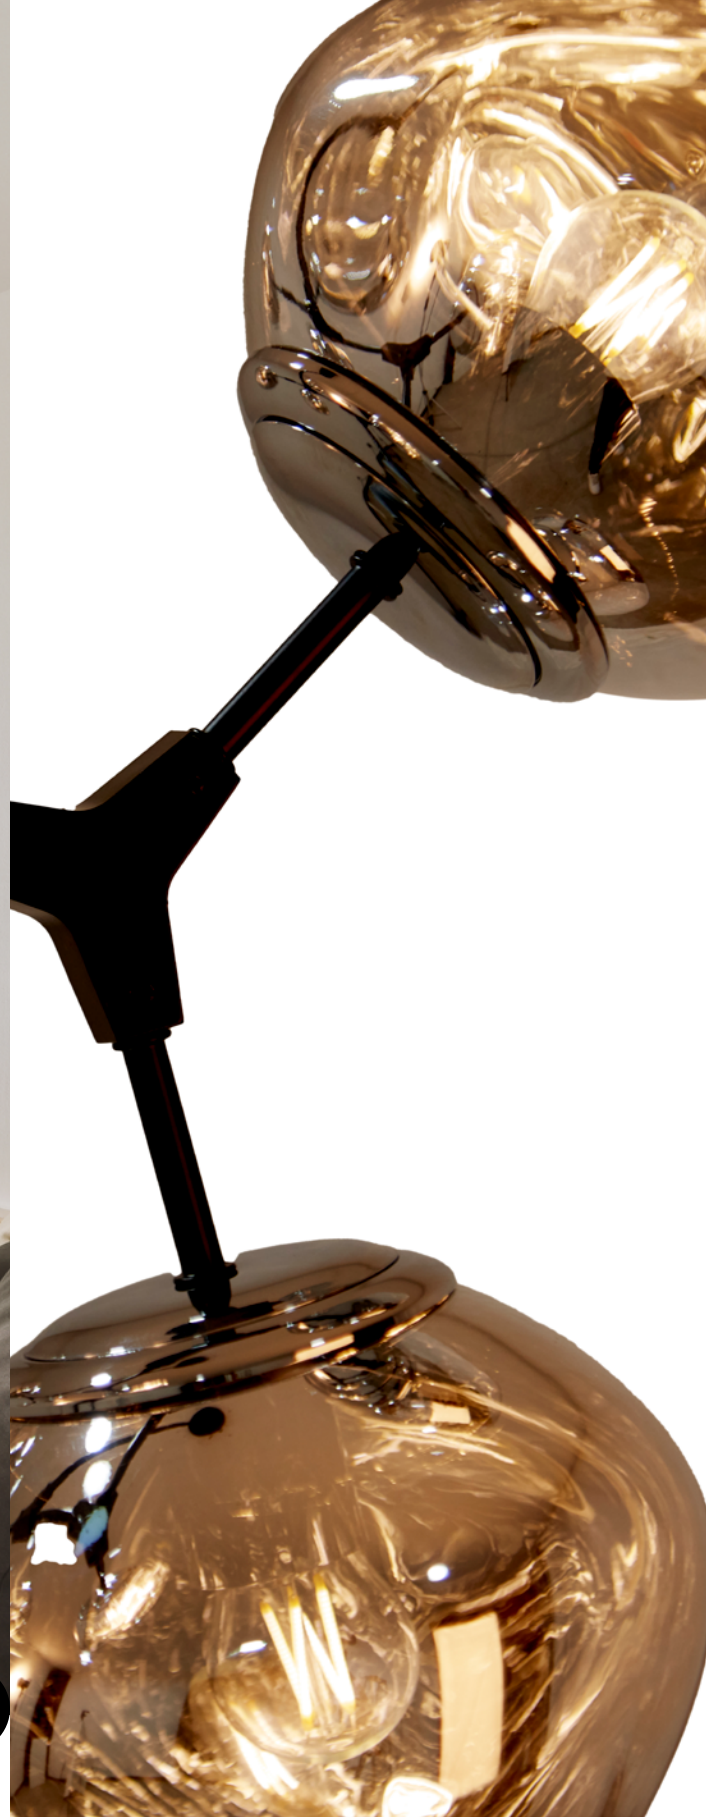

Temperatura De Color: N/A
Voltaje: 85V~265V
Flujo Luminoso: N/A
Control Remoto: No
Regulador De Intensidad: No
Regulador De Temperatura De Color: No
Materiales: Hardware +
Aluminio + Acrílico
Tecnología: Bulbo

Acabados: Cuerpo: Negro
Matte, Esfera: Cromo
Códigos: MELT / DEW /
1007-1 BK
Dimensiones: 115 Cm X 64 Cm
Potencia: E27 X 6
Altura Regulable: 2 Mts

MELT 1007