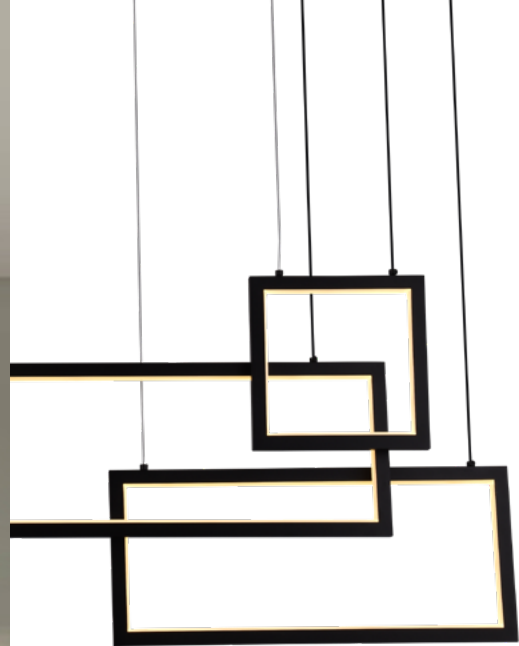

Tecnología: LED
Acabados: Negro + Blanco.
Códigos: XDD5404-BK
Dimensiones: 52 X 52 X 6.5 Cm
Potencia: 70W
App Control: Si
Altura Regulable: No

DANTE XDD5404

ENZO XDD5405

Temperatura De Color:
3000K, 4500K, 6000K
Voltaje: 85V~265V
Flujo Luminoso: 3360lm
Control Remoto: Si
Regulador De Intensidad: Si
Regulador De Temperatura
De Color: Si
Materiales: Aluminio Y Pvc

Tecnología: LED
Acabados: Negro.
Códigos: XDD5405-BK
Dimensiones: ø60 Cm
Potencia: 42W
App Control: Si
Altura Regulable: No

Temperatura De Color:
3000K, 4500K, 6000K
Voltaje: 85V~265V
Flujo Luminoso: 12060lm
Control Remoto: Si 2.4g
Regulador De Intensidad: Si
Regulador De Temperatura
De Color: Si
Materiales: Aluminio,Hierro y Silica