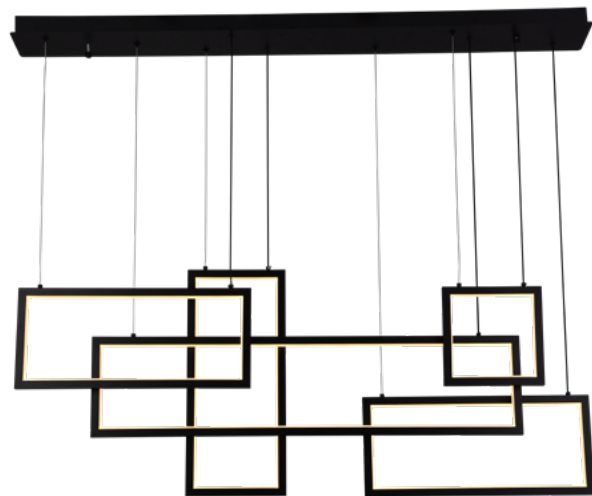

Tecnología: LED
Acabados: Negro + Blanco.
Códigos: XDD5404-BK
Dimensiones: 52 X 52 X 6.5 Cm
Potencia: 70W
App Control: Si
Altura Regulable: No

DANTE XDD5404

ENZO XDD5405

Temperatura De Color:
3000K, 4500K, 6000K
Voltaje: 85V~265V
Flujo Luminoso: 3360lm
Control Remoto: Si
Regulador De Intensidad: Si
Regulador De Temperatura
De Color: Si
Materiales: Aluminio Y Pvc

Tecnología: LED
Acabados: Negro.
Códigos: XDD5405-BK
Dimensiones: ø60 Cm
Potencia: 42W
App Control: Si
Altura Regulable: No

Temperatura De Color:
3000K, 4500K, 6000K
Voltaje: 85V~265V
Flujo Luminoso: 12060lm
Control Remoto: Si 2.4g
Regulador De Intensidad: Si
Regulador De Temperatura
De Color: Si
Materiales: Aluminio,Hierro y Silica