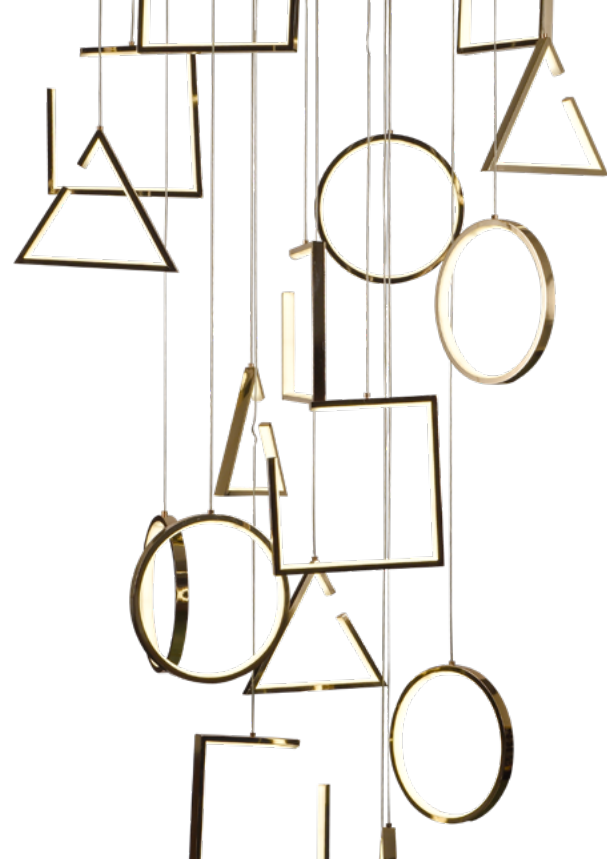

GEOMY LCD8030